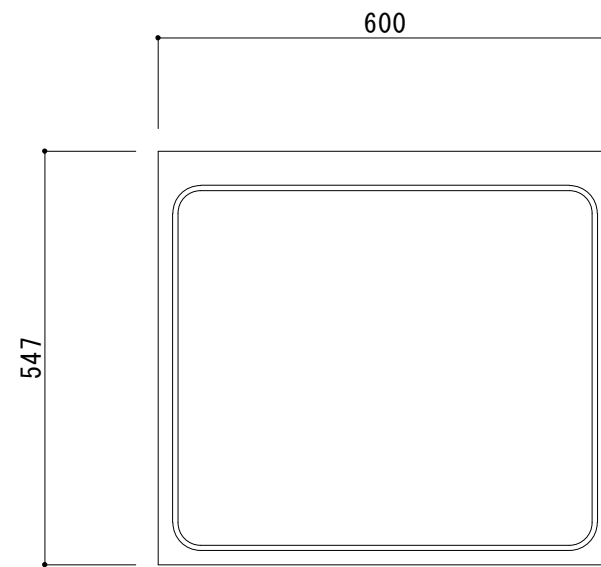

SE II -N600G	
天板	SUS430 0.4t BA仕上
扉	化粧ハ°-チ15mm 小口テ-フ°貼
側板	化粧ハ°-チ15mm 小口テ-フ°貼
背板	無塗装合板
底板	フ°リント化粧合板
取手	U型ハンドル(白)
丁番	スライド丁番
巾木	カラー合板(ブラウン)

備考	図番	縮尺	日付	作成	13/09/12	工事名	品名	SE II -N600G(ガス台)	 システムキッチン・流し台・ホームタンク サンライズ産商 株式会社
	SE II -N600G	1/10		変更	①15/04/07				