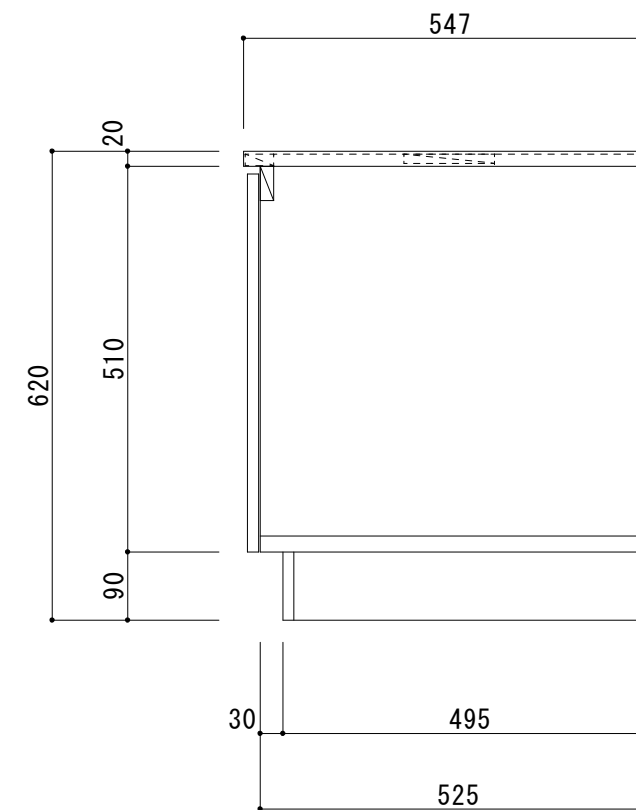

SE II -N600G	
天板	SUS430 0.4t BA仕上
扉	化粧ハ°-チ15mm 小口テ-フ°貼
側板	化粧ハ°-チ15mm 小口テ-フ°貼
背板	無塗装合板
底板	フ°リント化粧合板
取手	U型ハンドル(白)
丁番	スライド丁番
巾木	カラー合板(ブラウン)

備考	図番	縮尺	日付	作成	13/09/12	工事名	品名	SE II -N600G(ガス台)	 システムキッチン・流し台・ホームタンク サンライズ産商 株式会社
	SE II -N600G	1/10		変更	①15/04/07				