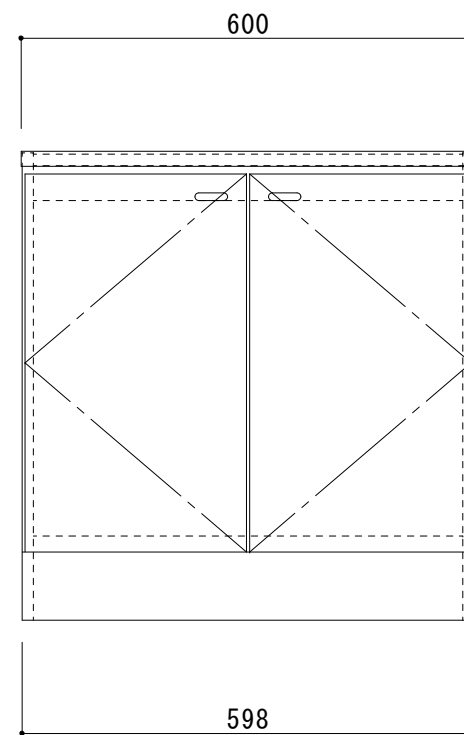

SE II -N600G	
天板	SUS430 0.4t BA仕上
扉	化粧ハ°-チ15mm 小口テ-フ°貼
側板	化粧ハ°-チ15mm 小口テ-フ°貼
背板	無塗装合板
底板	フ°リント化粧合板
取手	U型ハンドル(白)
丁番	スライド丁番
巾木	カラー合板(ブラウン)

備考	図番	縮尺	日付	作成	13/09/12	工事名	品名	SE II -N600G(ガス台)	 システムキッチン・流し台・ホームタンク サンライズ産商 株式会社
	SE II -N600G	1/10		変更	①15/04/07				